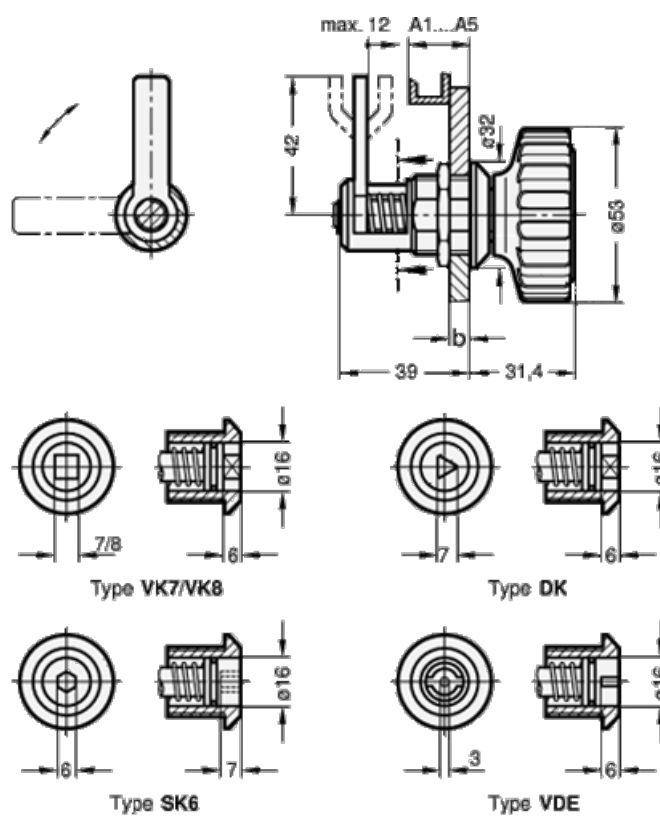

Varenummer: 201161VK8A5  
 Beskrivelse: E+G Dørrigel GN 116.1-VK8-A5  
 VK8 med firkantet spindel A/F8

## Mål

b max = 12  
 Dør + karntykkelse = 34-46